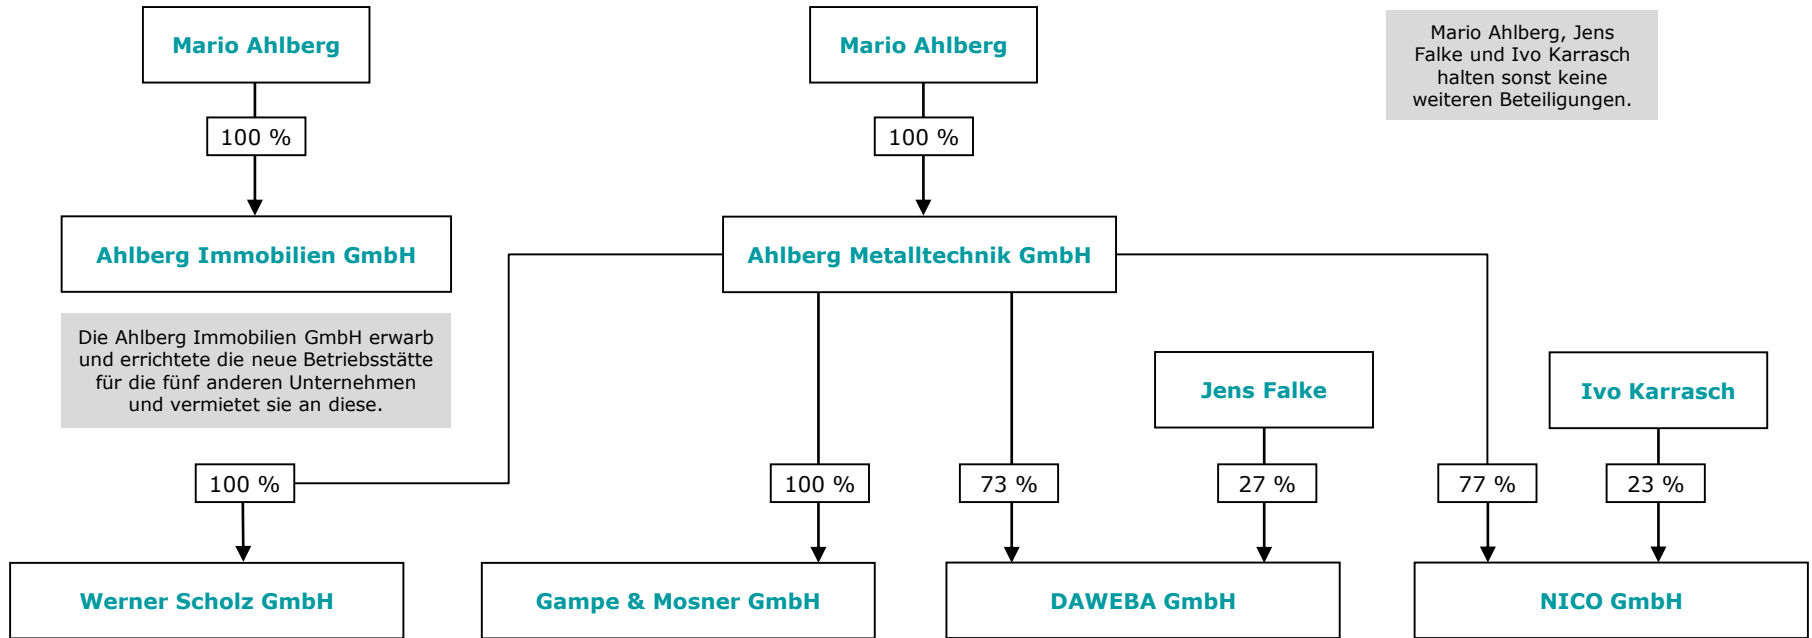

# ORGANIGRAMM

Ahlberg Metalltechnik bildet mit DAWEBA, Gampe & Mosner, Werner Scholz und NICO eine steuerliche Organschaft.