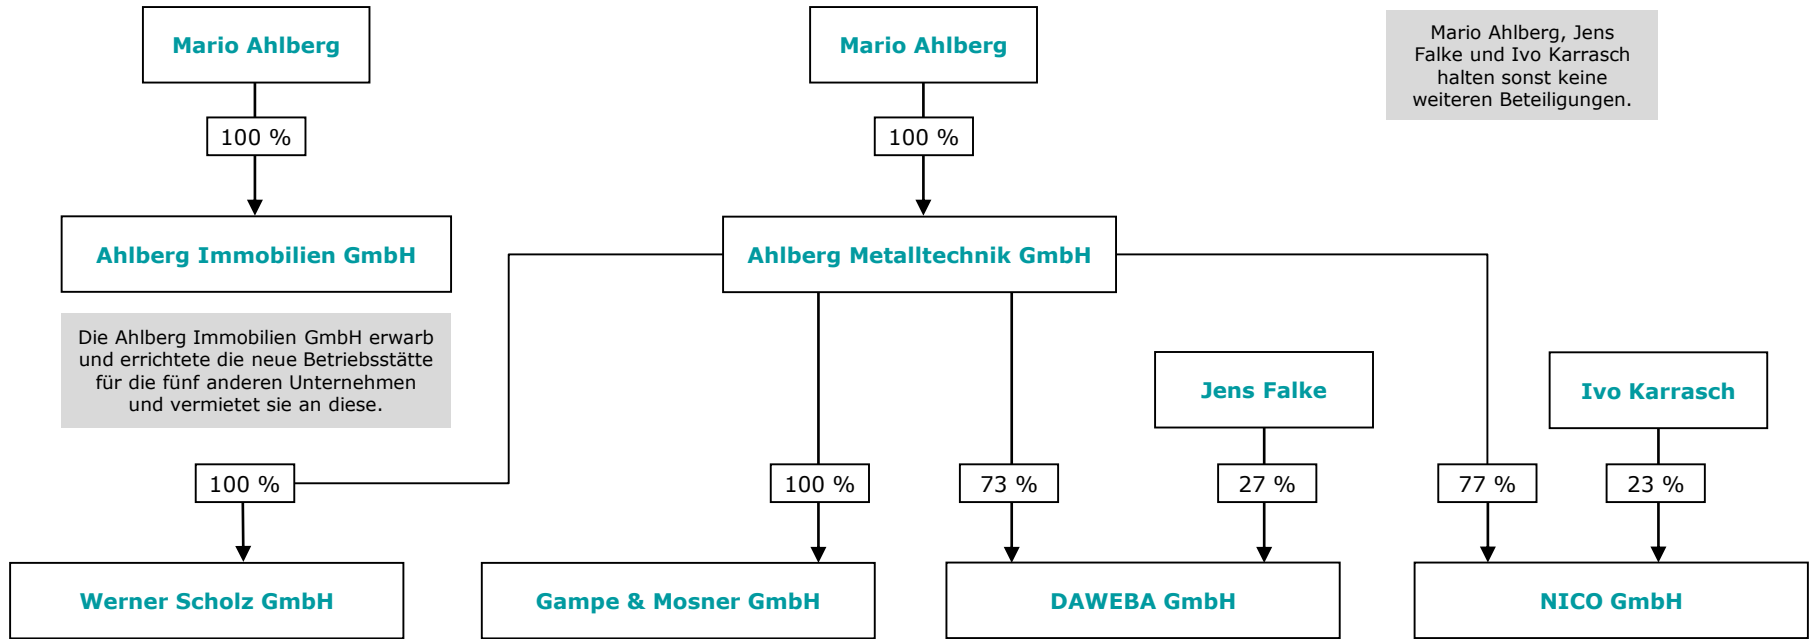

# ORGANIGRAMM

Ahlberg Metalltechnik bildet mit DAWEBA, Gampe & Mosner, Werner Scholz und NICO eine steuerliche Organschaft.